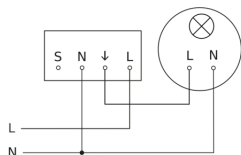

PD-24 ECO

COM1 - inbouw wit
EAN 4007841 087876
art.nr. 087876

aansluitschema

aansluitschema voor meerdere sensoren